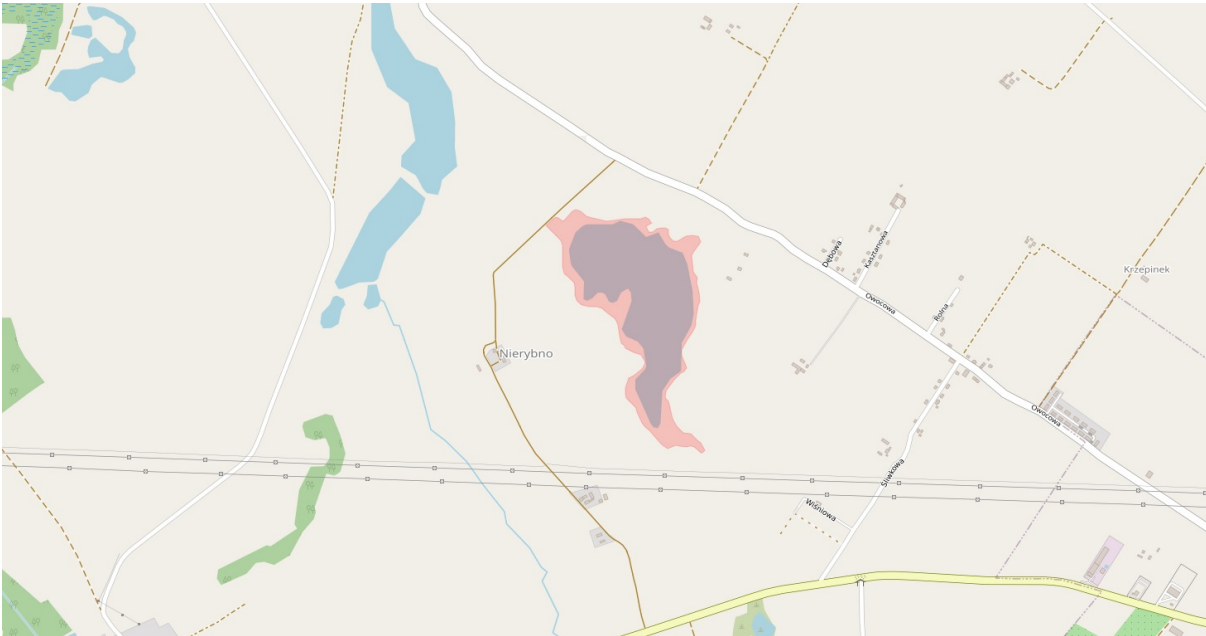

Ważne! Nowe zbiorniki wodne udostępnione do wędkowania

Ważne! Od 1 września 2024r. dla członków naszego Okręgu, udostępnione do wędkowania zostały następujące zbiorniki wodne:

- Jezioro Nierybno o numerze działki: 19/2 obręb: Strapie o powierzchni 12,71 ha

- Staw Wysoka o numerze działki: 145/1 obręb: Wysoka o powierzchni 4,94 ha

- Karsko Małe o numerze działki: 420 obręb: Okunie o powierzchni 20,06 ha

- Jezioro Dzikówko o numerze działki: 1 obręb: Barlinek o powierzchni 25,55 ha

- Jezioro Żydowo o numerze działki: 549 obręb: Żydowo (Niepoko) o powierzchni 4,41 ha
zdjęcie mapki łowiska dostępne w pliku pdf

6 września 2024, 11:46