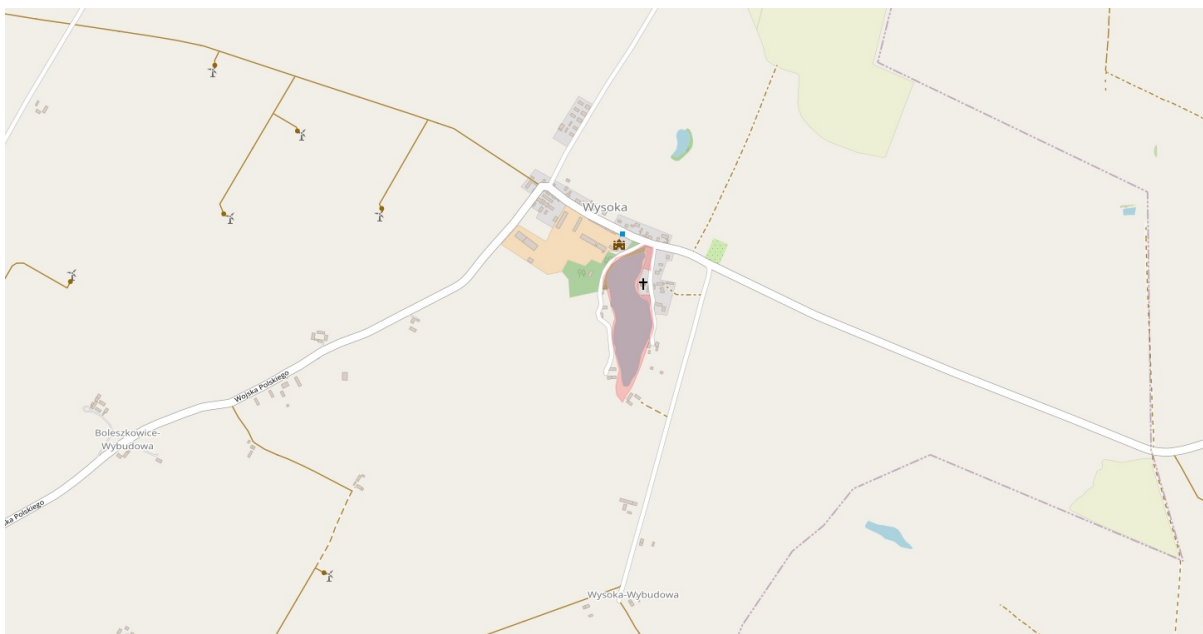

## Ważne! Nowe zbiorniki wodne udostępnione do wędkowania

Ważne! Od 1 września 2024r. dla członków naszego Okręgu, udostępnione do wędkowania zostały następujące zbiorniki wodne:

- Jezioro Nierybno o numerze działki: 19/2 obręb: Strąpie o powierzchni 12,71 ha

- Staw Wysoka o numerze działki: 145/1 obręb: Wysoka o powierzchni 4,94 ha

- Karsko Małe o numerze działki: 420 obręb: Okunie o powierzchni 20,06 ha

- Jezioro Dzikówko o numerze działki: 1 obręb: Barlinek o powierzchni 25,55 ha

- Jezioro Żydowo o numerze działki: 549 obręb: Żydowo ( Niepoko) o powierzchni 4,41 ha  
zdjęcie mapki łowiska dostępne w pliku pdf

6 września 2024, 11:46