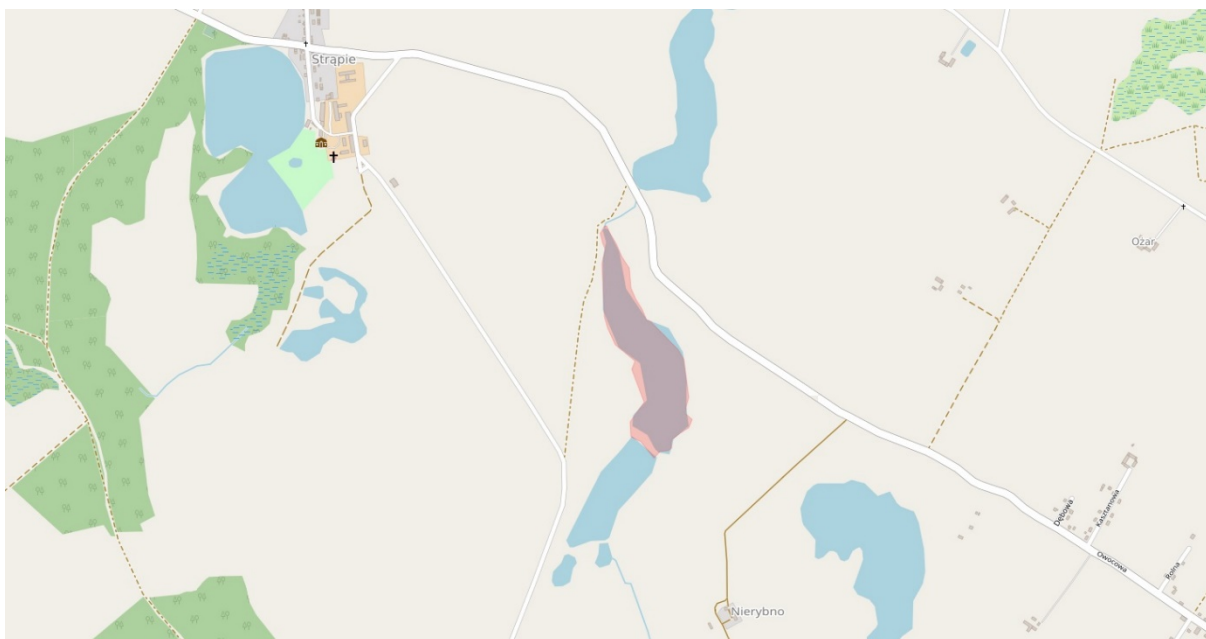

## Ważne! Nowe zbiorniki wodne udostępnione do wędkowania

Ważne! Od 1 września 2024r. dla członków naszego Okręgu, udostępnione do wędkowania zostały następujące zbiorniki wodne:

- Jezioro Nierybno o numerze działki: 19/2 obręb: Strąpie o powierzchni 12,71 ha

- Staw Wysoka o numerze działki: 145/1 obręb: Wysoka o powierzchni 4,94 ha

- Karsko Małe o numerze działki: 420 obręb: Okunie o powierzchni 20,06 ha

- Jezioro Dzikówko o numerze działki: 1 obręb: Barlinek o powierzchni 25,55 ha

- Jezioro Żydowo o numerze działki: 549 obręb: Żydowo ( Niepoko) o powierzchni 4,41 ha  
zdjęcie mapki łowiska dostępne w pliku pdf

6 września 2024, 11:46